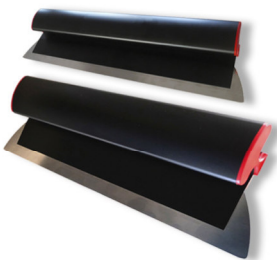

Sacoche XXL

Réf. 44 16 40

pour couteaux à lisser

Sacoche XXL en polyester très résistant avec fermeture éclair, idéale pour les plaquistes pour ranger et transporter leurs outils indispensables en toute sécurité.

Dimensions : 105 cm x 30 cm x 10 cm

Permet d'accueillir jusqu'à 10 pièces avec ses multiples compartiments :

- 4 couteaux à lisser : 25 cm, 35 cm, 45 cm, 60 cm
- 3 couteaux à enduire : 8 cm, 15 cm, 20 cm
- 1 rouleau à enduire : jusqu'à 220 mm
- 1 perche télescopique
- 1 adaptateur de perche

**Sacoche vendue seule,
compatible avec nos produits TALIA :**

Couteaux à lisser
INOX
lame 0.3 mm

Couteaux à enduire
INOX
manche bi-matière

Couteaux à enduire
INOX
type américain

Rouleau de
plaquiste spécial
enduit