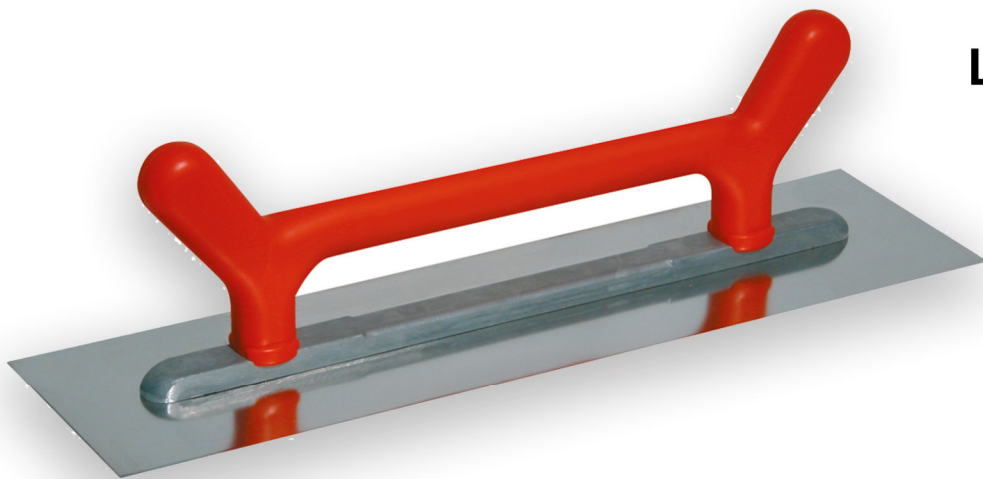

Platoir suisse

INOX

Spécial plâtrier.

**Idéal pour enduit et lissage de grandes surfaces,
sans laisser de traces.**

Poignée lyonnaise ergonomique en plastique, utilisable
à 1 ou 2 mains, pour gaucher et droitier.
Dimensions 50 x 14 cm.

Lame lisse non biseautée
Réf. 44 02 02

**Lame biseautée sur
les deux longueurs**
Réf. 44 02 01

Vendu avec porte platoir de protection

TALIA[®]
PLAST