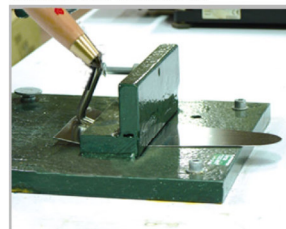

Truelle

Réf. 43 10 00

3 375554 310002

langue de chat

longueur 12 cm

Truelle soudée.

Manche bois longueur 13 cm avec virole.

Lame acier longueur 12 cm

(Existe en 14, 16 ou 18 cm).

*Pour les travaux de finition,
de jointement, de
lissage sur de petites
surfaces,...*

Test de flexion axiale du manche

Test de flexion latérale du manche

contrôle épaisseur lame