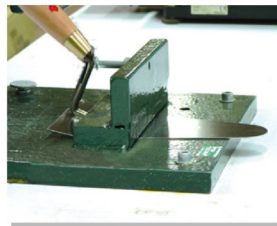

Truelle

Réf. 43 08 01

lisseuse bout rond

Truelle soudée

Manche bois longueur 13 cm avec virole.

Lame acier longueur 18 cm.

Test de flexion axiale du manche

Test de flexion latérale du manche

contrôle épaisseur lame

TALIA[®]
PLAST