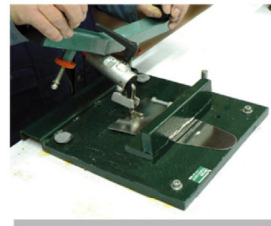

Truelle

Réf. 43 08 01

lisseuse bout rond

Truelle soudée

Manche bois longueur 13 cm avec virole.

Lame acier longueur 18 cm.

Test de flexion axiale du manche

Test de flexion latérale du manche

contrôle épaisseur lame

TALIA[®]
PLAST