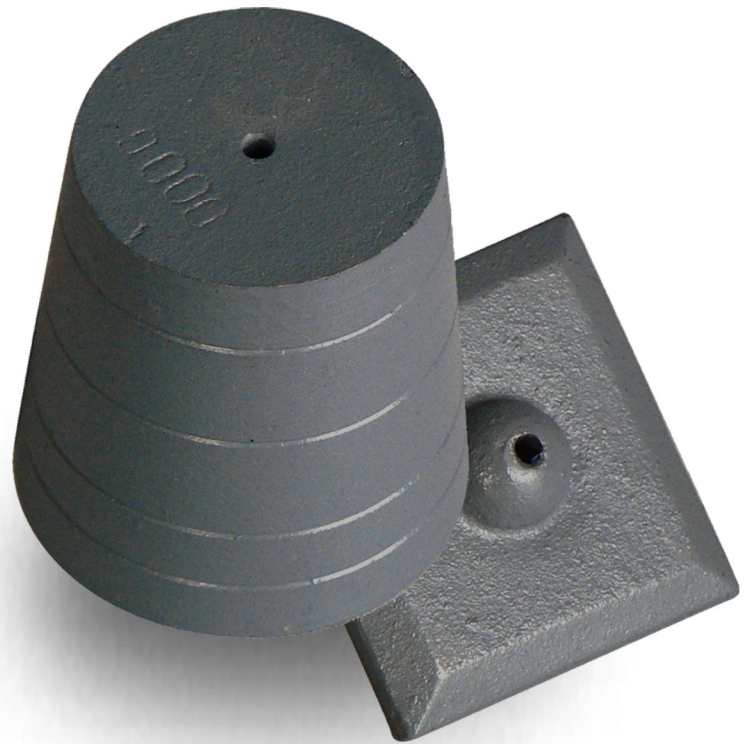

Plomb de maçon

n°12 - 1200g

Ref: 42 04 65

Plomb conique
1200g en fonte,
parfaitement équilibré
car entièrement tourné,
avec une plaque ajustée.

Conditionné avec un cordon
en coton tressé Ø 2 mm,
longueur 3 m.

Conditionnement à l'unité.

Autres poids disponibles:

500g (ref. 42 04 61), 600g (ref. 42 04 62), 800g (ref. 42 04 63), 1000g (ref. 42 04 64).

TALIA[®]
PLAST