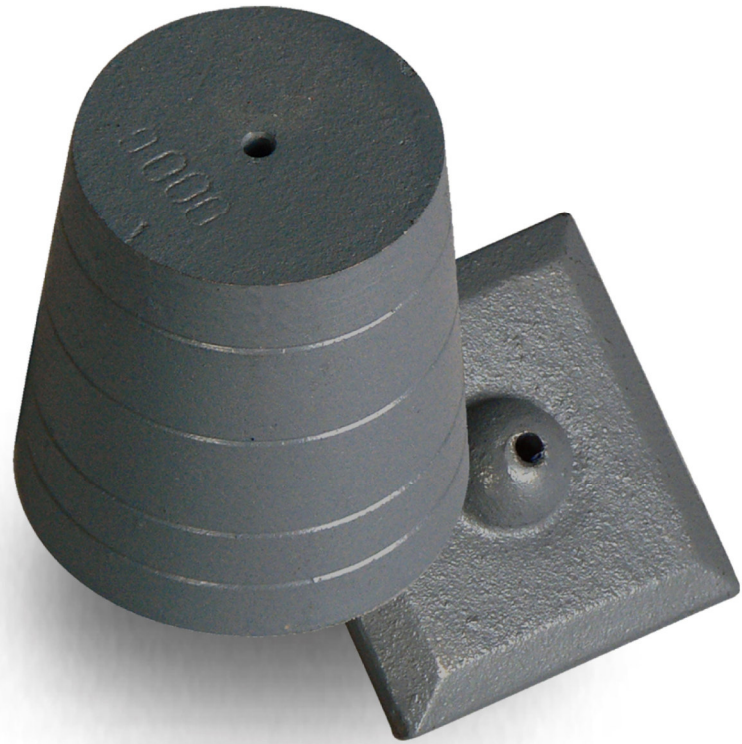

Plomb de maçon

n°5 - 500g

Ref: 42 04 61

Plomb conique
500g en fonte,
parfaitement équilibré
car entièrement tourné,
avec une plaque ajustée.

Conditionné avec un cordon
en coton tressé Ø 2 mm,
longueur 3 m.

Conditionnement à l'unité.

Autres poids disponibles:

600g (ref. 42 04 62), 800g (ref. 42 04 63), 1000g (ref. 42 04 64), 1200g (ref. 42 04 65).

TALIA[®]
PLAST