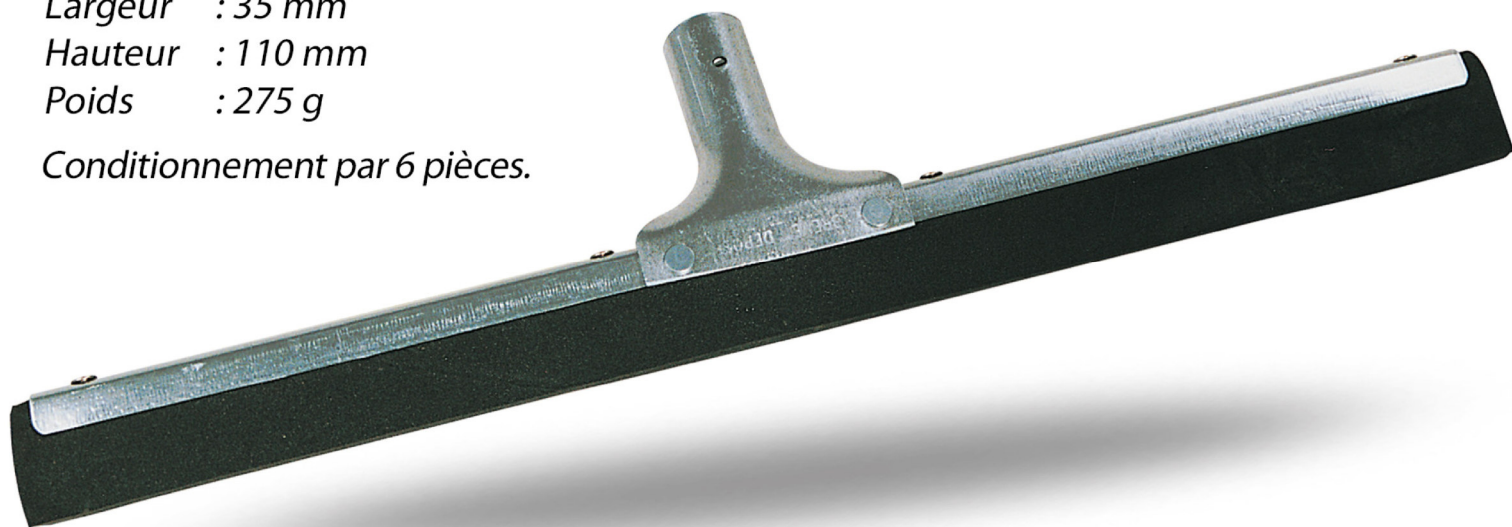

Raclette

métallique double mousse
60cm

3 375554 101020

Réf. 41 01 02

Monture métallique zinguée avec douille crantée.
2 lames mousse 1er choix pour sol.

Longueur : 600 mm

Largeur : 35 mm

Hauteur : 110 mm

Poids : 275 g

Conditionnement par 6 pièces.

Caractéristiques produit

Support métallique	124 g	métal zingué	Long. 580 mm	Larg. 15 mm	Ep. 0.85 mm
Latte intérieure	60 g	métal zingué			
Mousse	27 g	Microlen 45kg/m ³	Long. 590 mm	Larg. 70 mm	Ep. 10 mm
Rivet	4 g	métal nickelé			
Douille	60 g	métal zingué	Ø int. 24 mm	Ø ext. 27 mm	

Manche bois pour dito Ø 24 mm, long. 120 cm, réf: 36 09 02

TALIA[®]
PLAST