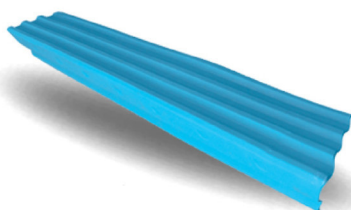

# Cornière faîtière

Protection  
&  
sécurité

**Pour arrimage des charges sur camion.  
Facilite le sanglage tout en protégeant.  
Polyéthylène haute densité, très résistant.  
Profil ondulé 23 x 15 cm.**

**2 longueurs  
(la longueur de 2 m permet l'arrimage de 2 palettes).**

Longueur	Référence	Clé	Cdt
1,20 m	40 22 02	8	1
2 m	40 22 06	6	1

**TALIA**<sup>®</sup>  
PLAST