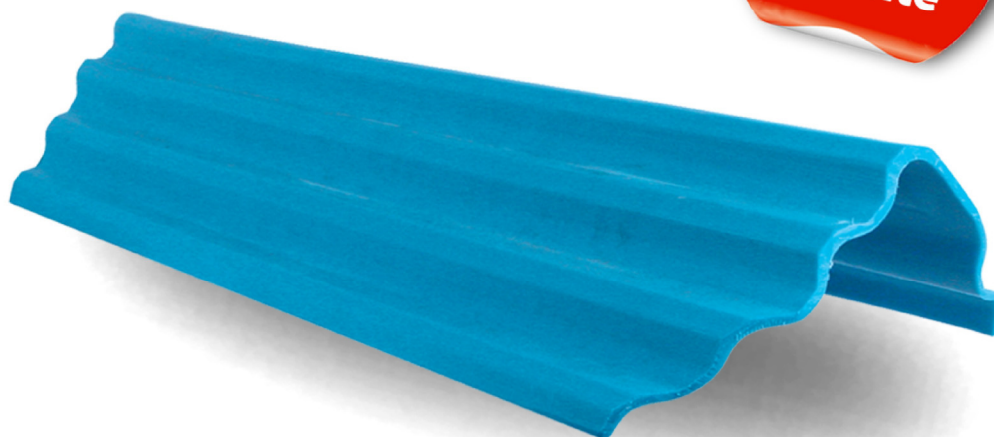

# Cornière faîtière

Protection  
&  
sécurité

**Pour arrimage des charges sur camion.  
Facilite le sanglage tout en protégeant.  
Polyéthylène haute densité, très résistant.  
Profil ondulé 23 x 15 cm.**

**2 longueurs  
(la longueur de 2 m permet l'arrimage de 2 palettes).**

Longueur	Référence	Clé	Cdt
1,20 m	40 22 02	8	1
2 m	40 22 06	6	1

**TALIA**<sup>®</sup>  
PLAST