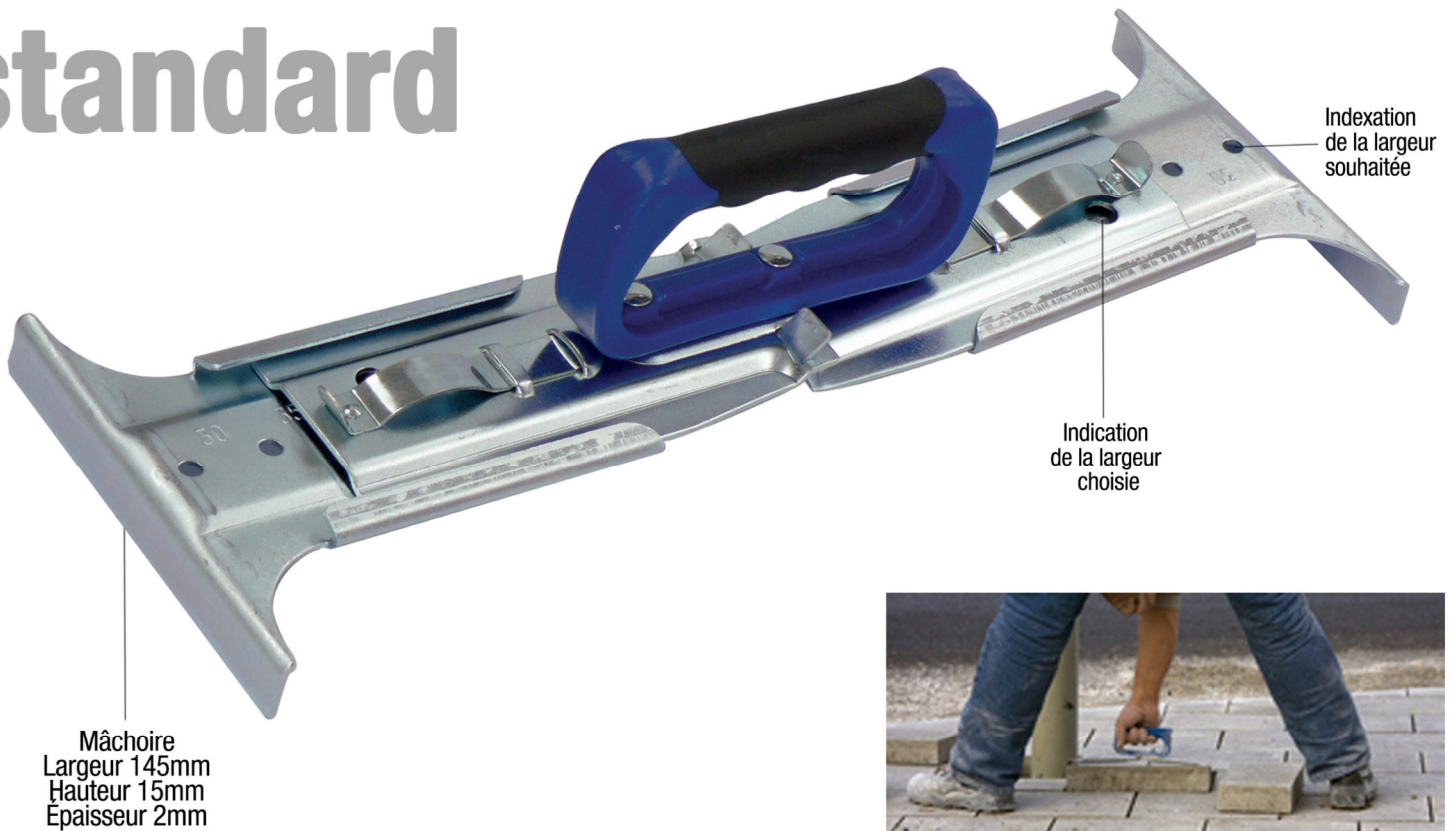

# POSE

# standard

Réf. 40 19 01

3 375554 019011

Indexation de la largeur souhaitée

Indication de la largeur choisie

Mâchoire  
Largeur 145mm  
Hauteur 15mm  
Épaisseur 2mm

Pour faciliter la manipulation et la pose des dalles et pavés. Réglable de 300 à 500 mm.

Permet une plus grande précision qu'une pose à la main avec moins de fatigue et en toute sécurité.

*Éléments en acier coulissants avec positions indexables.  
Poignée plastique ergonomique avec surmoulage grip.*