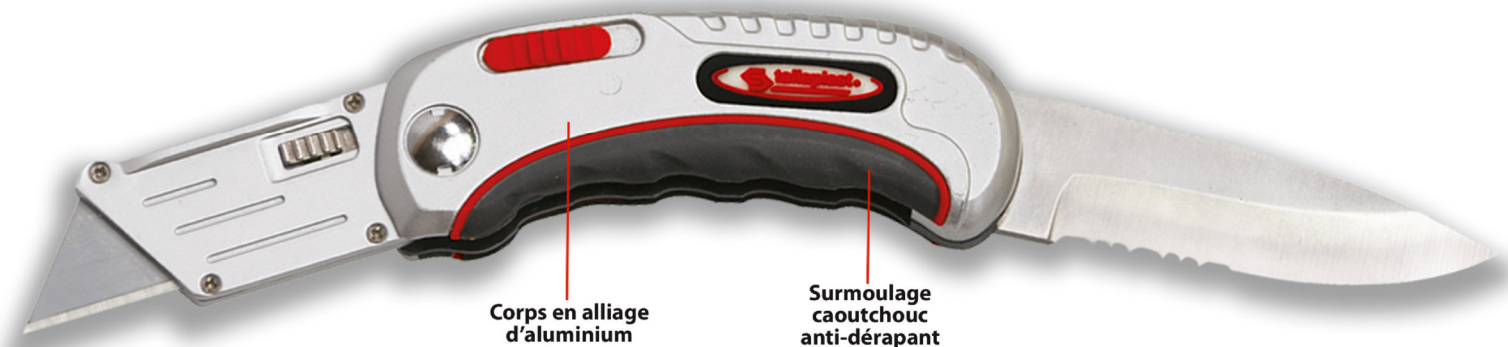

Couteau/Cutter

multifonctions

Réf. 40 13 71

"2 en 1" très pratique, toujours disponible dans sa pochette à la ceinture. Compact et robuste, il permet de couper facilement dans toutes les situations. Ouvertures des lames rapides et sécurisées grâce à 2 systèmes de blocage. Manche ergonomique et bimatière pour une bonne prise en main.

Fonction **COUTEAU**

+ Bouton pression de blocage/déblocage de la lame

Lame acier longueur 80 mm tranchante avec partie dentée (pour dénuder les fils électriques)

Pochette pour ceinture

Conditionné sous blister

Fonction **CUTTER**

+ Système de blocage/déblocage du porte-lame trapézoïdal

Bouton permettant le retrait de la lame trapèze 60x19 mm

Lames de rechange trapèzes 60x19mm conditionnées sous blister par 5 réf. 40 13 02

TALIA[®]
PLAST