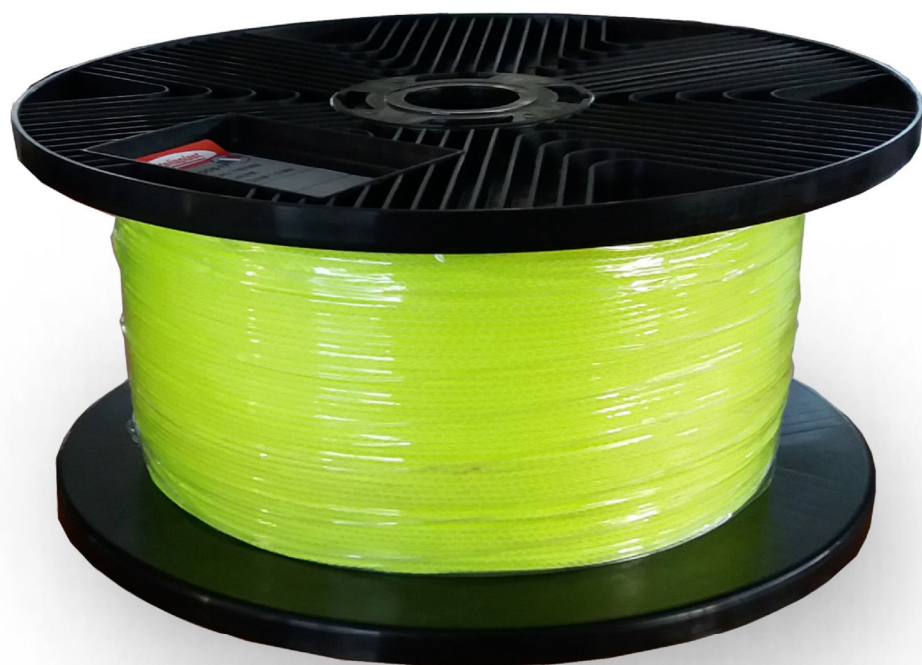

CORDEAU

Ref: 40 05 17

jaune fluo 1000m

**Bobine fil polypropylène
tressé Ø 1,5mm.**

**Beaucoup plus visible qu'un
cordeau classique (en particulier
sur monomur).**

**Conditionné filmé sur large flasque
résistante aux chocs.**

Facile à dérouler et rembobiner.

Autre modèle jaune: Longueur 100m Ø 1,5mm (ref.40 05 16).

Autres modèles fluo rose: Longueur 100m Ø 1,5mm (ref.40 05 15),
200m Ø 1,5mm (ref.40 05 11), 1000m Ø 1,5mm (ref.40 05 13),
200m Ø 2,5mm (ref.40 05 12) et 200m Ø 3mm (ref.40 05 19).

TALIA®
PLAST