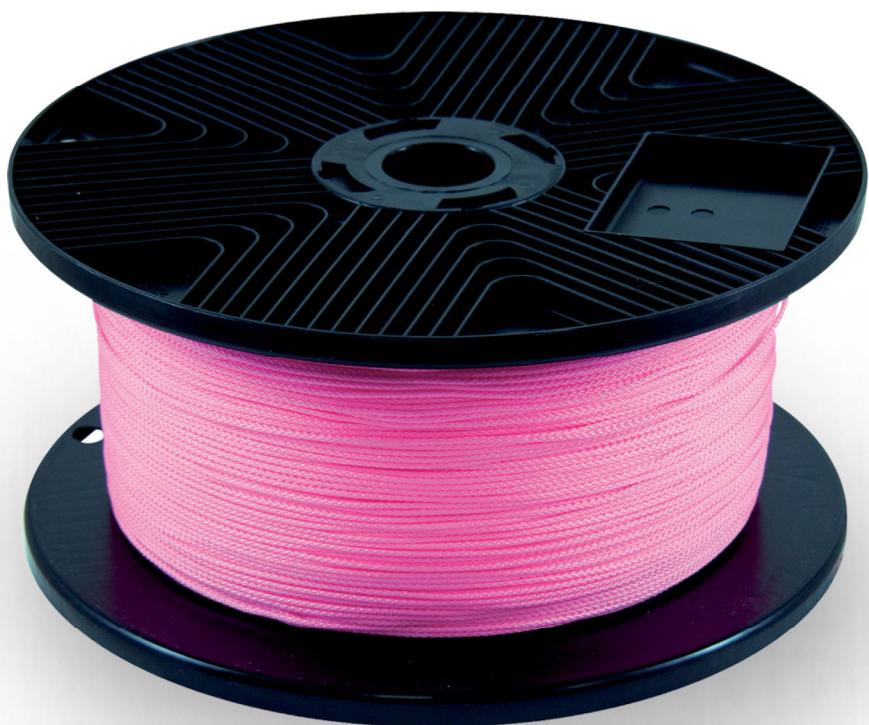

CORDEAU

Ref: 40 05 13

fluo rose 1000m

**Bobine fil polypropylène
tressé Ø 1,5mm.**

**Beaucoup plus visible qu'un
cordeau classique.**

**Conditionné filmé sur large flasque
résistante aux chocs.**

Facile à dérouler et rembobiner.

Autres modèles fluo rose: Longueur 100m Ø 1,5mm (ref.40 05 15),
200m Ø 1,5mm (ref.40 05 11), 200m Ø 2,5mm (ref.40 05 12) et 200m Ø 3mm (ref.40 05 19).

Autres modèles jaune: Longueur 100m Ø 1,5mm (ref.40 05 16)
et 1000m Ø 1,5mm (ref.40 05 17).

TALIA®
PLAST