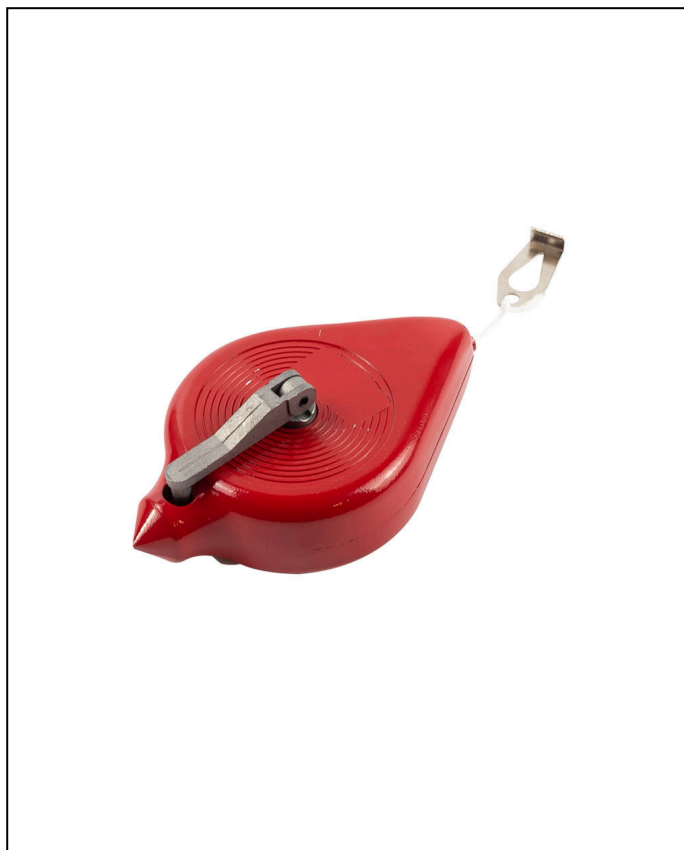

INFO PRODUIT TALIA

# TALIA®

PLAST

## Cordeau à tracer fil câble corps métal longueur 30 m Ø 1 mm

### DESCRIPTION

30 m. Boîtier métallique en alliage léger, finition peinture époxy rouge avec anneau. Pointe lestée pour fil à plomb. Fil coton Ø 1 mm.

NORME(S)	N° DOUANIER	Référence : <b>400401</b>
	<b>90172039</b>	 <b>3375554004017</b>