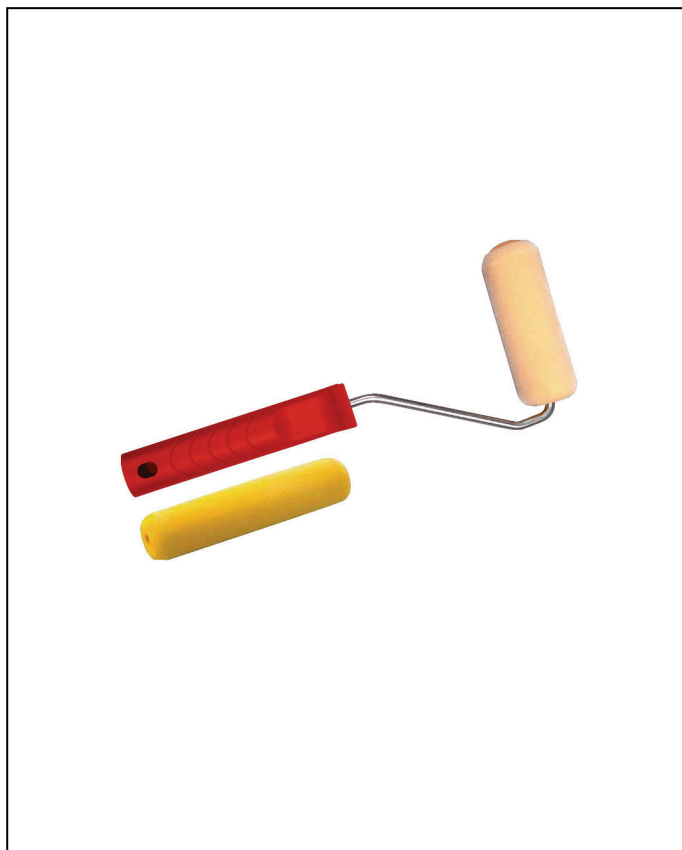

INFO PRODUIT TALIA

TALIA®

PLAST

Rouleau mousse floquée largeur 110 mm

DESCRIPTION

Mousse « haute densité » floquée. 2 bords arrondis. Largeur manchon 110 mm. Monture 28 cm. Manchon vendu séparément.

NORME(S)	N° DOUANIER	Référence : 361544
	96034090	 3375553615443

LOGISTIQUE

	Poids (kg)	Longueur (cm)	Largeur (cm)	Hauteur (cm)	Quantité	Type
Produit	0.11	30	12	4	1	Unité
Unité de vente	0.43	35	14	9	4	Film
Suremballage	13	55	43	38	120	-
Palette	-	-	-	-	-	-