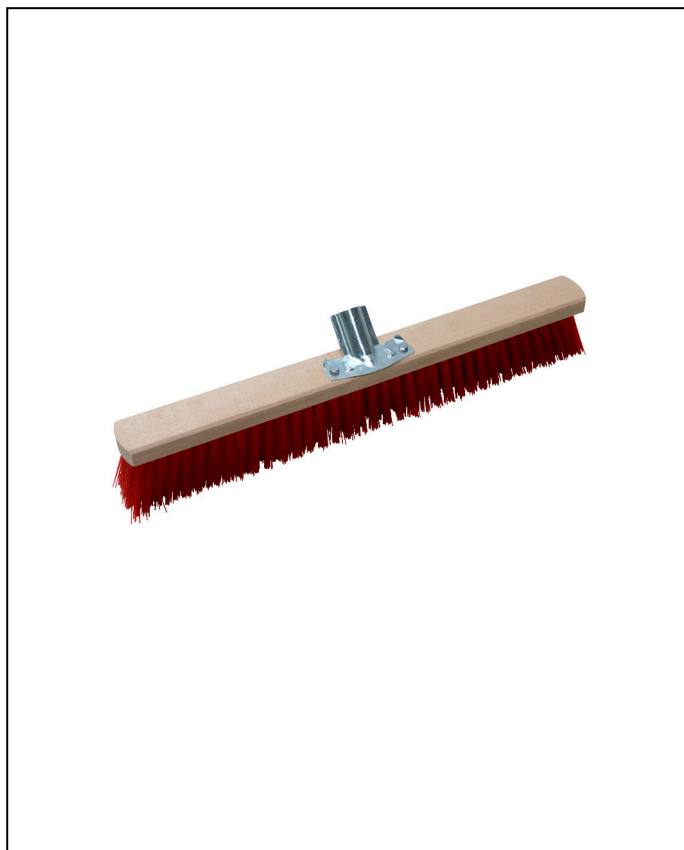

INFO PRODUIT TALIA

# TALIA®

PLAST

## Balai de piste crynovil rouge largeur 60 cm

DESCRIPTION

Monture bois. Douille métal. Manche vendu séparément

NORME(S)	N° DOUANIER	Référence : <b>360301</b>
	<b>96039091</b>	 <b>3375553603013</b>

LOGISTIQUE