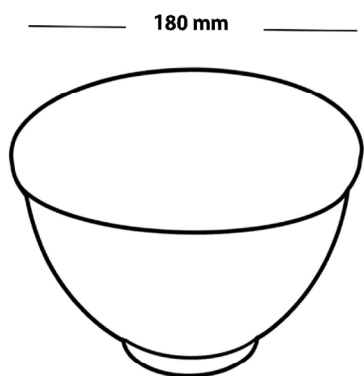

Bol de Plâtrier

Réf . 32 04 01

Taliagom® 1,5 litre

En caoutchouc synthétique (EPDM) léger, souple et très résistant aux chocs et à tous types d'agressions. Graduation moulée dans la masse. Idéal pour les petits mélanges. Nettoyage facile même après séchage de l'enduit.

existe aussi en 0.75 litre
Référence 32 04 02

TALIA
PLAST