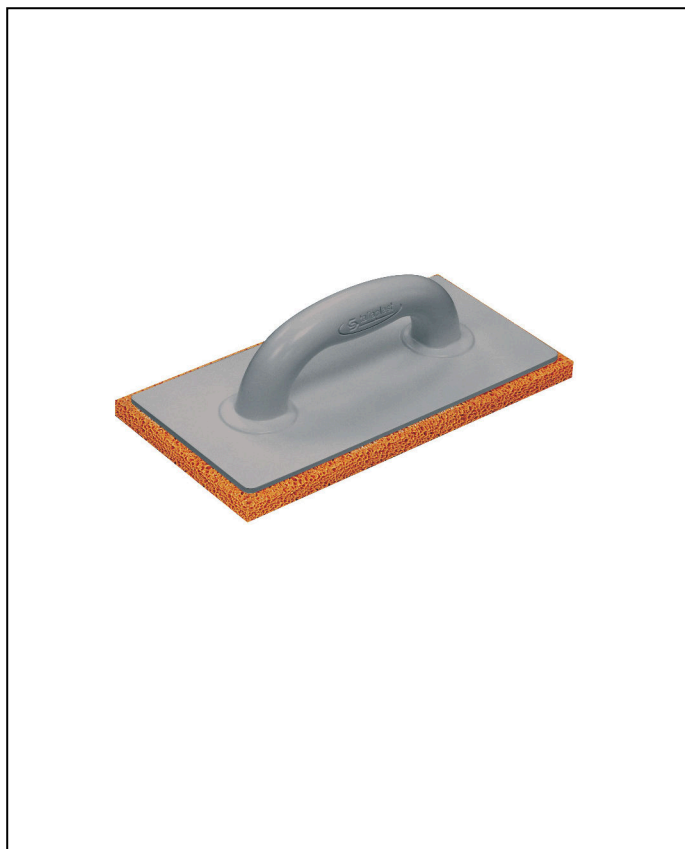

INFO PRODUIT TALIA

TALIA®

PLAST

Taloche mousse alvéolée caoutchouc 28 x 14 cm orange

DESCRIPTION

Plateau polypropylène, mousse élastomère Pour lissage des plâtres mécanique. Poignée ergonomique injection gaz azote. Brochage intégré. Éponge 18 mm. Nouveau procédé de collage à chaud sans altération dans le temps.

ATOUTS

Poignée ergonomique - collage à chaud (durabilité du produit dans le temps)

NORME(S)	N° DOUANIER	Référence : 301609
	39269097	 3375553016097

LOGISTIQUE

	Poids (kg)	Longueur (cm)	Largeur (cm)	Hauteur (cm)	Quantité	Type
Produit	0.32	14	28	9	1	Unité
Unité de vente	1.8	39	28	23	5	Carton
Suremballage	-	-	-	-	-	-
Palette	110	120	80	175	280	Palette