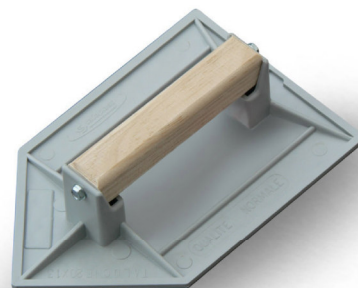

Taloche

PS CHOC GRIS POINTUE

14 x 8 cm
Ref: 30 02 07

3 375553 002076

 Fabrication taliaplast®

20 x 13 cm
Ref: 30 02 08

3 375553 002083

27 x 13 cm
Ref: 30 02 09

3 375553 002090

Qualité standard.
Bonne résistance.
Plateau alvéolé avec nervure de renfort.
Poignée bois.
Possibilité de réglage du galbe.
Destinée aux professionnels.
Livrée avec clip de brochage.

27 x 18 cm
Ref: 30 02 06