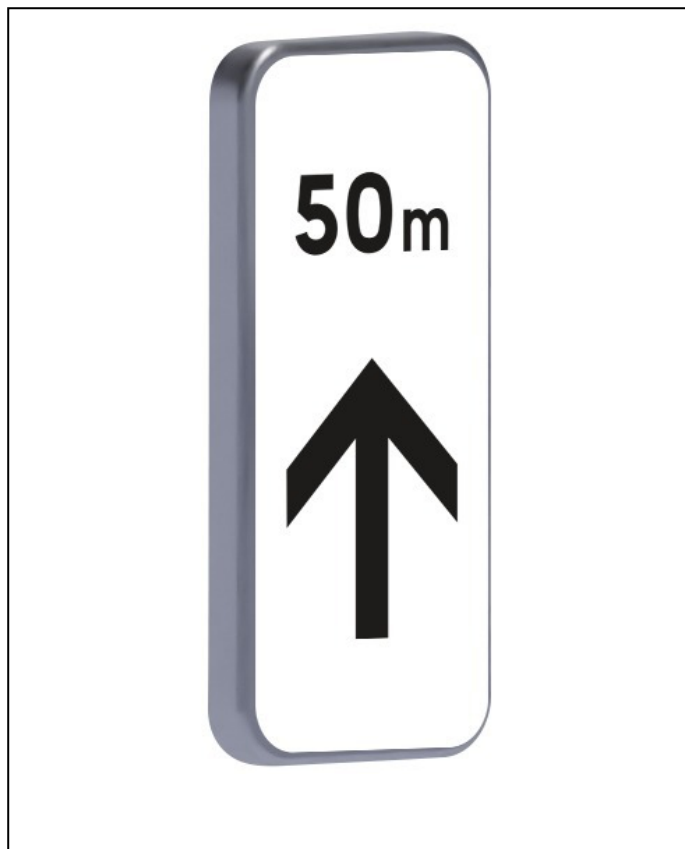

INFO PRODUIT TALIA

TALIA®

PLAST

Panonceau M picto ou texte à spécifier 150x350 classe C2

DESCRIPTION

Panonceau pour panneau de signalisation routière permanente. Certifié CE NF équipement de la route. En acier galvanisé épaisseur 1 mm.

NORME(S)	N° DOUANIER	Référence : 527860
	83100000	 3375555278608

LOGISTIQUE

	Poids (kg)	Longueur (cm)	Largeur (cm)	Hauteur (cm)	Quantité	Type
Produit	0.9	15	35	3	1	Unité
Unité de vente	0.9	15	35	3	1	Film
Suremballage	-	-	-	-	-	-
Palette	-	-	-	-	-	-