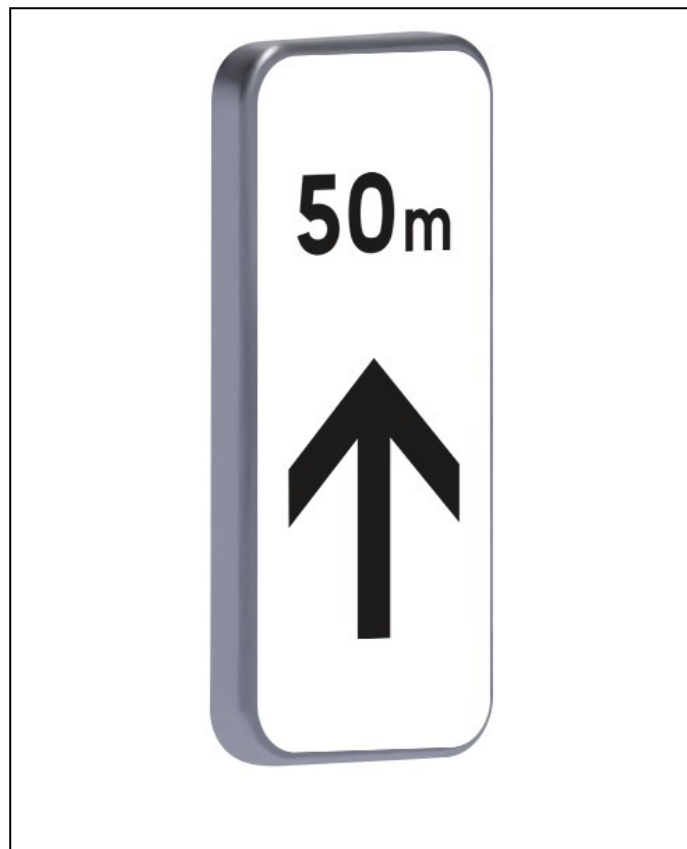

INFO PRODUIT TALIA

TALIA®

PLAST

Panonceau M picto ou texte à spécifier 150x350 classe C1

DESCRIPTION

Panonceau pour panneau de signalisation routière permanente. Certifié CE NF équipement de la route. En acier galvanisé épaisseur 1 mm.

| | | |
|----------|-----------------|---------------------------|
| NORME(S) | N° DOUANIER | Référence : 527840 |
| | 83100000 | 3375555278400 |

LOGISTIQUE

| | Poids (kg) | Longueur (cm) | Largeur (cm) | Hauteur (cm) | Quantité | Type |
|----------------|------------|---------------|--------------|--------------|----------|--------------|
| Produit | 0.9 | 15 | 35 | 3 | 1 | Unité |
| Unité de vente | 0.9 | 15 | 35 | 3 | 1 | Film |
| Suremballage | - | - | - | - | - | - |
| Palette | - | - | - | - | - | - |