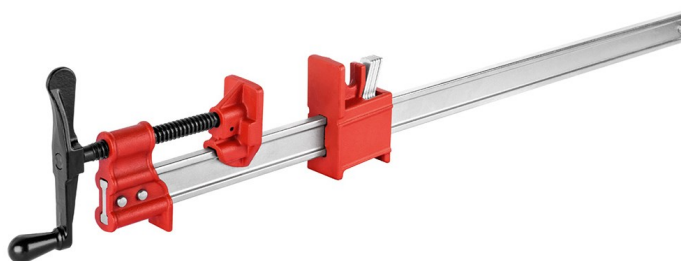

Dormants | Dormants légers TL

## TL60

Serre-joint dormant, léger TL 600

Plus d'infos

Newsletter : inscrivez-vous

Facebook

### Caractéristiques

- Puissance de serrage jusqu'à 9 900 N
- Sabot linguet réglable facilement
- Manivelle de serrage
- Grande puissance grâce au profil en I

### Données techniques

Référence	Serrage	Sabot	Poids	Cond
TL60	600 mm	48 x 53 mm	3,8 kg	2