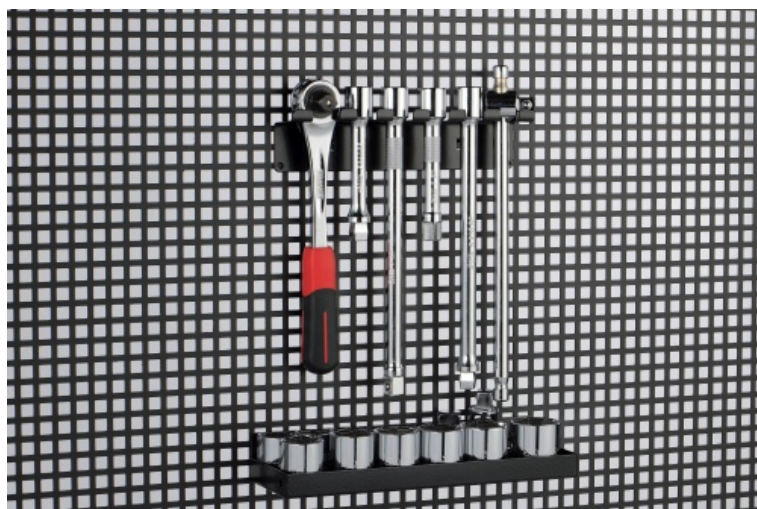

RC-59

Support pour douilles et accessoires

Description

Utilisation avec panneau mural, armoire à rideau et armoire murale.

Données techniques

Référence	RC-59	Poids g	270
Garantie	Consommable		

Découvrez tous nos produits dans nos catalogues en ligne