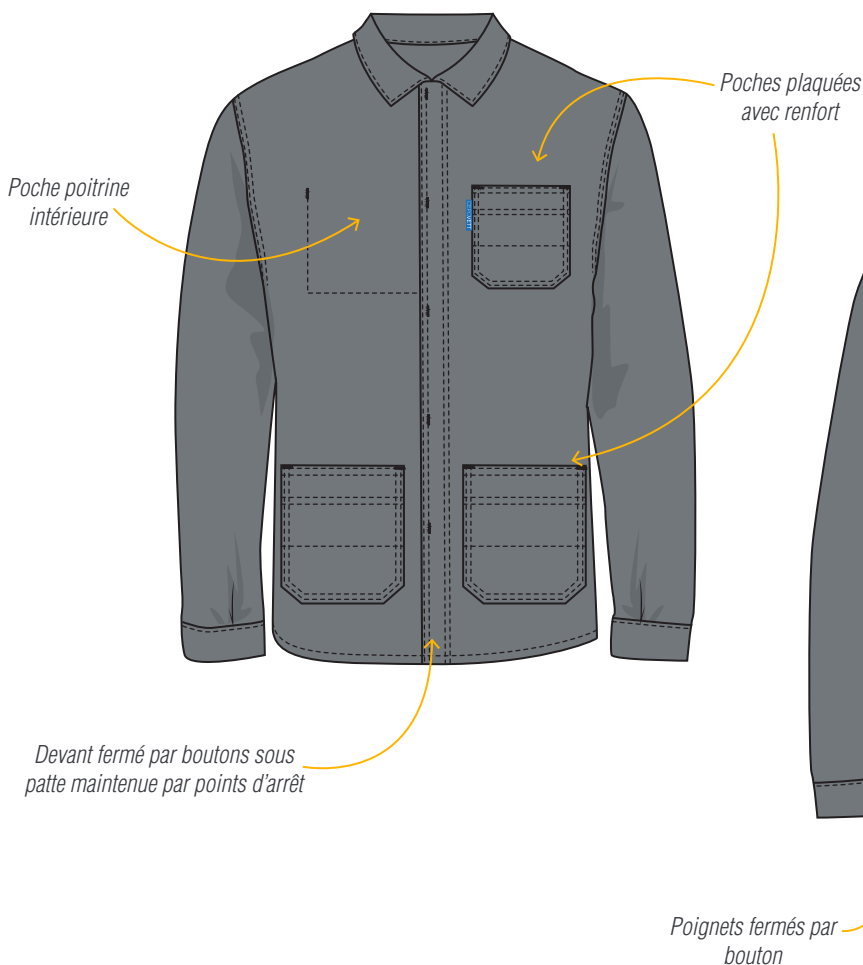

CEPOVETT
S A F E T Y

ESSENTIELS

9127 9403 VESTE

Le + Produit

Poches plaquées avec renfort pour plus de **RESISTANCE**

DESCRIPTION

Tailles 0 à 7

MATIERES

9403 Chevron

60% coton 40% polyester 300 gr/m²

COLORIS

Date & Signature :