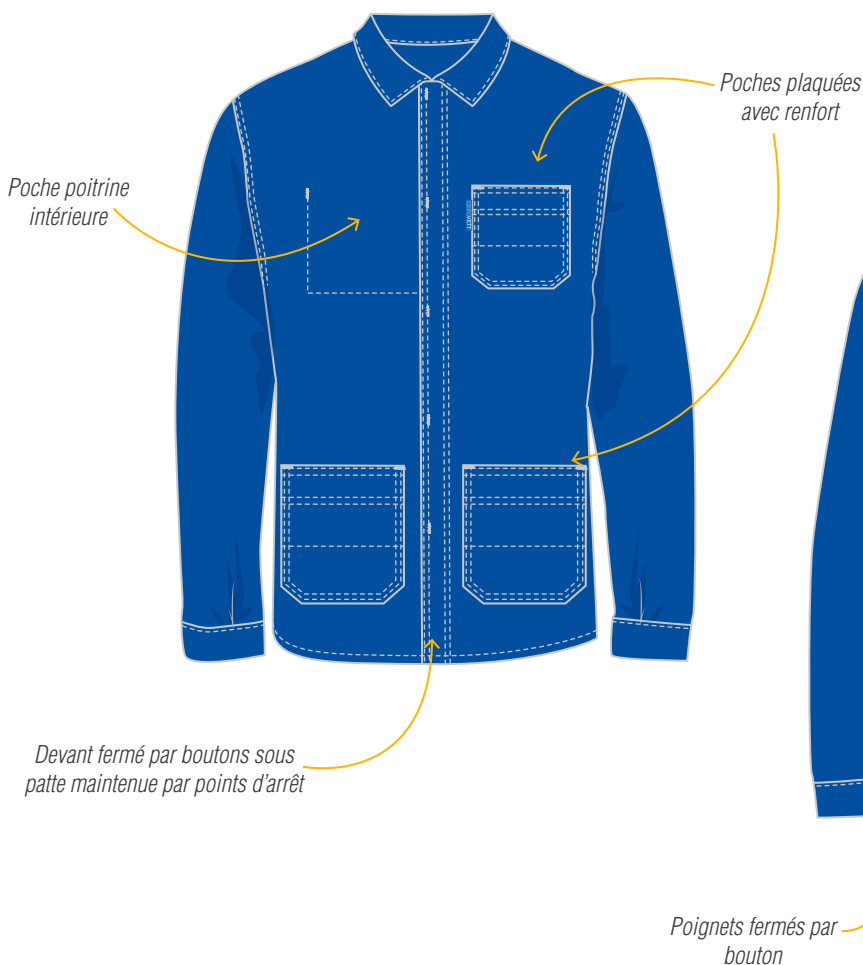

CEPOVETT
S A F E T Y

ESSENTIELS
9127 9403 VESTE

Le + Produit

Poches plaquées avec renfort pour plus de **RESISTANCE**

DESCRIPTION

Tailles 0 à 7

MATIERES

9403 Chevron

60% coton 40% polyester 300 gr/m²

COLORIS

Date & Signature :