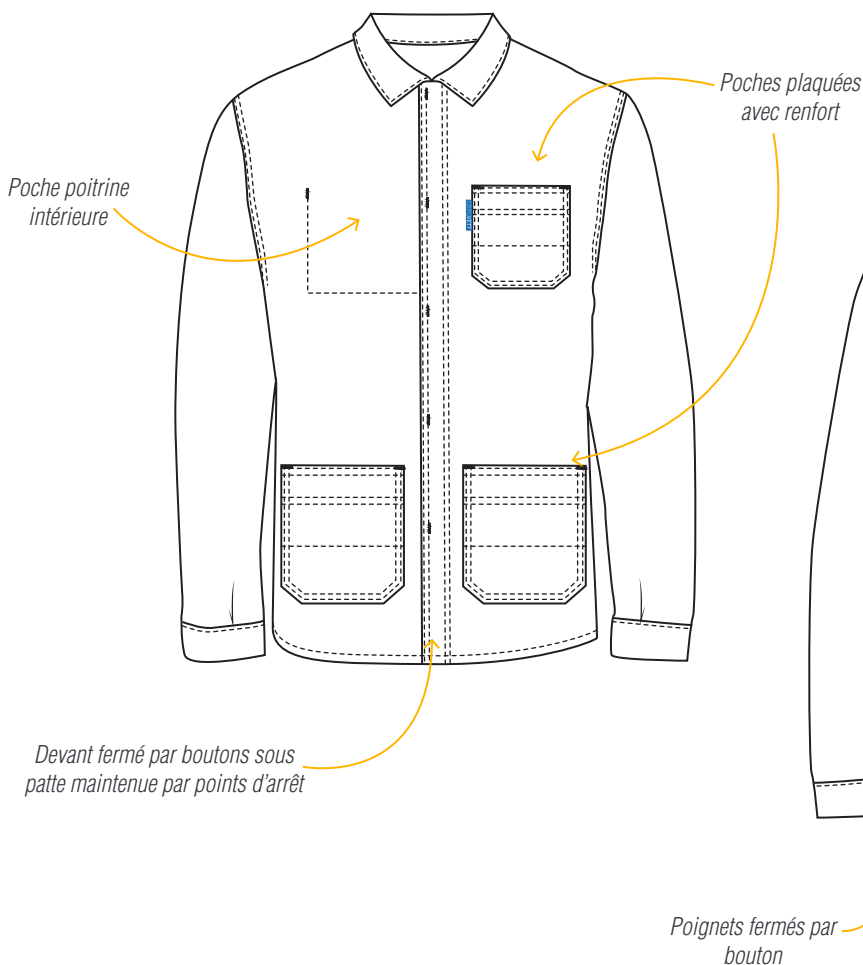

CEPOVETT
S A F E T Y

ESSENTIELS

9127 9062 VESTE

Le + Produit

Poches plaquées avec renfort pour plus de **RESISTANCE**

DESCRIPTION

Tailles 0 à 7

MATIERES

9062 Croisé
100% coton 320 gr/m²

COLORIS

Date & Signature :