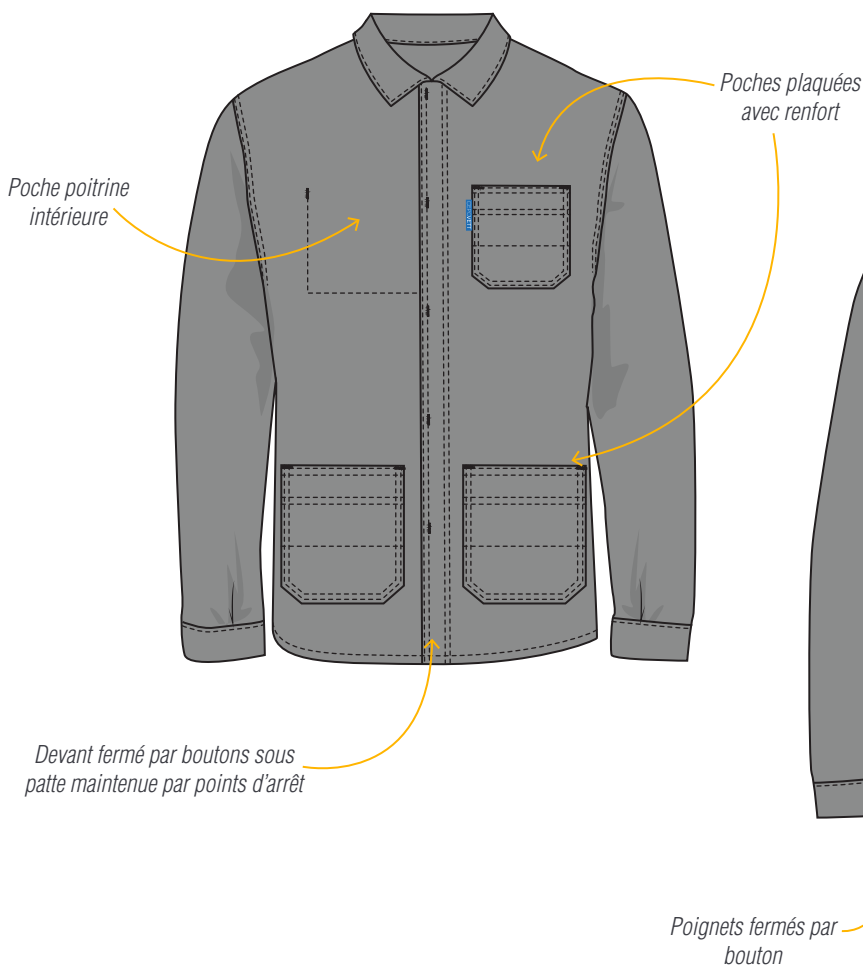

CEPOVETT
S A F E T Y

ESSENTIELS

9127 9062 VESTE

Le + Produit

Poches plaquées avec renfort pour plus de **RESISTANCE**

DESCRIPTION

Tailles 0 à 7

MATIERES

9062 Croisé
100% coton 320 gr/m²

COLORIS

Date & Signature :