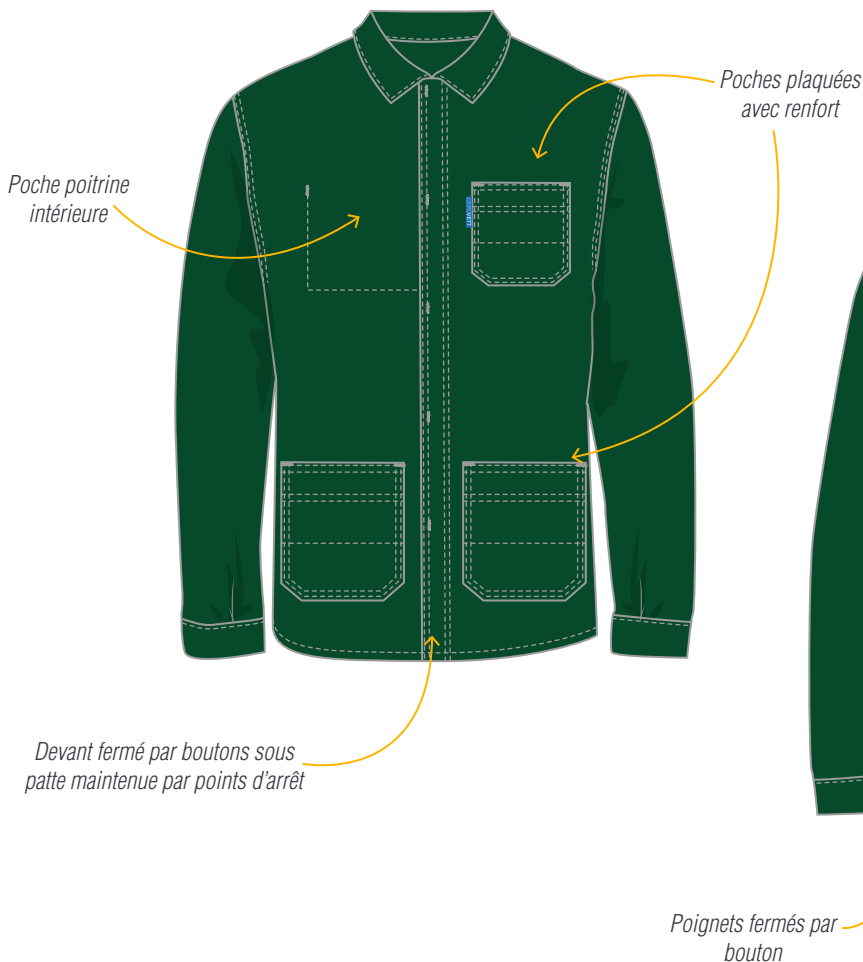

CEPOVETT
S A F E T Y

ESSENTIELS
9127 9062 VESTE

Le + Produit

Poches plaquées avec renfort pour plus de **RESISTANCE**

DESCRIPTION

Tailles 0 à 7

MATIERES

9062 Croisé
100% coton 320 gr/m²

COLORIS

Date & Signature :