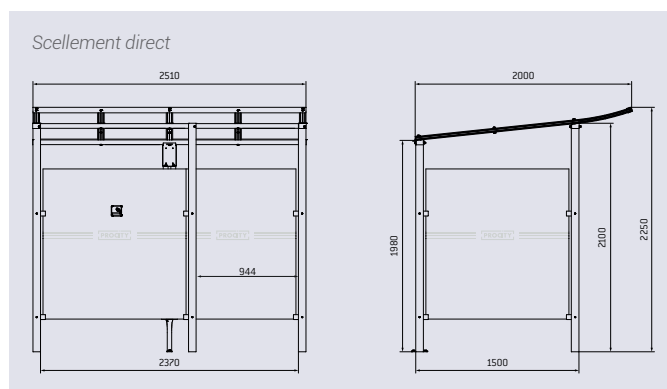

Abri fumeurs **MODULO**

>> Pose sur platines <<
>> Nouvelle profondeur : 3400 mm <<

CARACTÉRISTIQUES TECHNIQUES

- > Longueur : 2500 ou 5000 mm
- > 2 profondeurs : 2000 ou 3400 mm
- > Hauteur sous toiture : mini 1980 mm, maxi 2250 mm
- > Poteaux carrés : tube acier 70 x 70 mm
- > Toiture : profilés en aluminium anodisés, traverses en tube acier 40 x 40 mm et panneaux en polycarbonate alvéolaire épaisseur 10 mm traité anti-UV
- > Bardages de façade, de côtés et de fond : verre sécurisé épaisseur 5 mm avec signalétique de sécurité
- > Fixation bardage : système de pincement pour un remplacement aisé en cas de vandalisme

Réf. 529570 + 529679 + 529401 + 206770

RECOMMANDATIONS DE POSE

- > Pose par scellement direct ou sur platines réglables en hauteur (max 80 mm)

OPTIONS

- > Bavette coupe-vent latérale (la paire)
- > Assis-debout
- > Autocollant du symbole "cigarette" (la paire)

SCHEMA

RÉFÉRENCES

	Scellement direct		Sur platines NOUVEAUTÉ	
	Avec bardage de retour avant	Sans bardage de retour avant	Avec bardage de retour avant	Sans bardage de retour avant
Profondeur 2000 mm				
Long. 2500 mm	529570	529572	599570	599572
Long. 5000 mm	529571	529573	599571	599573
Profondeur 3400 mm NOUVEAUTÉ				
Long. 2500 mm	529574	529576	599574	599576
Long. 5000 mm	529575	529577	599575	599577
Options				
Bavette coupe-vent latérale (la paire)	529679			
Assis-debout	209147			
Autocollant du symbole "cigarette" (la paire)	529401			