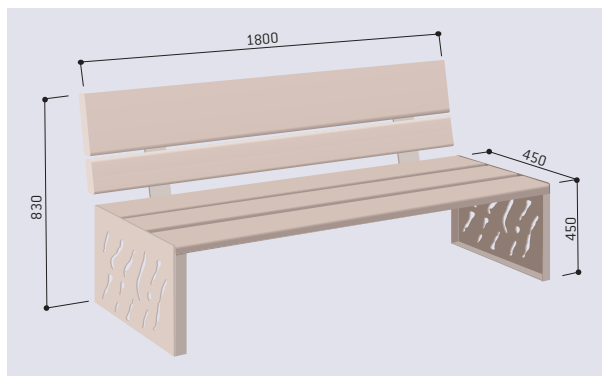

CARACTÉRISTIQUES TECHNIQUES

- > Longueur : 1800 mm
- > Structure en acier 450 x 450 mm, épaisseur 3 mm
- > Version acier et bois : assise bois exotique, 3 lames de bois de largeurs différentes, épaisseur 36 mm, dossier tout bois ou acier et bois
- > Version tout acier : assise et dossier en tôle

RECOMMANDATIONS DE POSE

- > Fixation sur platines
- > Prêt à monter

RÉFÉRENCES

Version acier et bois - Dossier tout bois	209416
Version acier et bois - Dossier acier et bois	209412
Version tout acier	209419

Réf. 209412

Réf. 209416

SCHÉMA

Réf. 209419

FINITION PEINTURE

- > Acier peint sur zinc selon nos coloris
- > Bois finition brute, acajou ou chêne clair

RAL 3020	RAL 3004	RAL 5010	RAL 6005	RAL 8017	Chêne clair	Brut
RAL 7044	RAL 9010	RAL 9005	Gris PROCITY® Aspect Corten	Acajou		