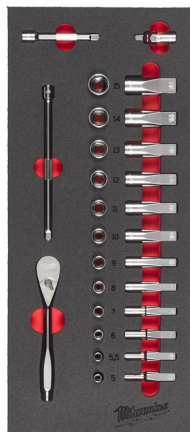

1/4" Ratchet and Socket Set Foam Insert | Module mousse jeu de clés à cliquet et de douilles 1/4"

- Conception à 90 dents avec un arc de 4 ° pour les espaces de travail restreints.
- FOUR FLAT™ côtés de la douille pour empêcher le roulement.
- Conception entièrement métallique pour une durabilité maximale.

Article Number 4932479824

Conditionné par 28

Contenu Douilles standard : 5 mm, 5,5 mm, 6 mm, 7 mm, 8 mm, 9 mm, 10 mm, 11 mm, 12 mm, 13 mm, 14 mm, 15 mm / Douilles profondes : 5 mm, 5,5 mm, 6 mm, 7 mm, 8 mm, 9 mm, 10 mm, 11 mm, 12 mm, 13 mm, 14 mm, 15 mm / Extension de 762 mm, extension de 152 mm