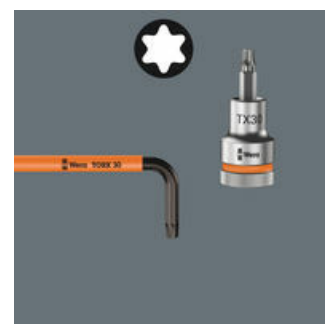

Système « Take it easy »

Le système "Take it easy" une couleur = une dimension afin de trouver très facilement l'outil nécessaire. Système de guidage en fonction des dimensions des outils six pans (clés mâles coudées, douille-embouts Zyklop), vis et écrous hexagonaux (clés Joker, douilles Zyklop et douille-embouts Zyklop a fonction de retenue) et vis TORX® (clés mâles coudées, douille-embouts Zyklop).

Lien

<https://products.wera.de/fr/cles_males_coudees_cles_males_coudees_pour_vis_torx_967_9_tx_multicolour_hf_1.html>

Wera - 967/9 TX Multicolour HF 1
05024179001 - 4013288185228

Wera Werkzeuge GmbH
Korzter Straße 21-25
D-42349 Wuppertal
Tel: +49 (0)2 02 / 40 45-0
E-Mail: info@wera.de