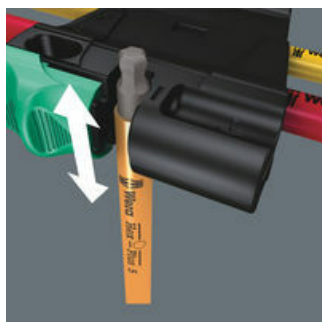

**Pointe sphérique**

Les pointes sphériques permettent de faire basculer ou pivoter l'axe de l'outil par rapport à celui de la vis, autorisant un vissage "en coin".

**Bloc de magnétisation**

La fixation magnétique de la vis sur la clé mâle coudée s'avère souvent utile. Les clips Wera à bloc de magnétisation permettent en un tour de main l'aimantation ou la désaimantation des clés.

Magnétiser

Démagnétiser

Maintien sûr et prélèvement facile

Le matériau inusable du support garantit un maintien sûr des clés mâles coudées tout en simplifiant leur sortie.

Système « Take it easy »

Le système "Take it easy" une couleur = une dimension afin de trouver très facilement l'outil nécessaire. Système de guidage en fonction des dimensions des outils six pans (clés mâles coudées, douille-embouts Zyklop), vis et écrous hexagonaux (clés Joker, douilles Zyklop et douille-embouts Zyklop a fonction de retenue) et vis TORX® (clés mâles coudées, douille-embouts Zyklop).