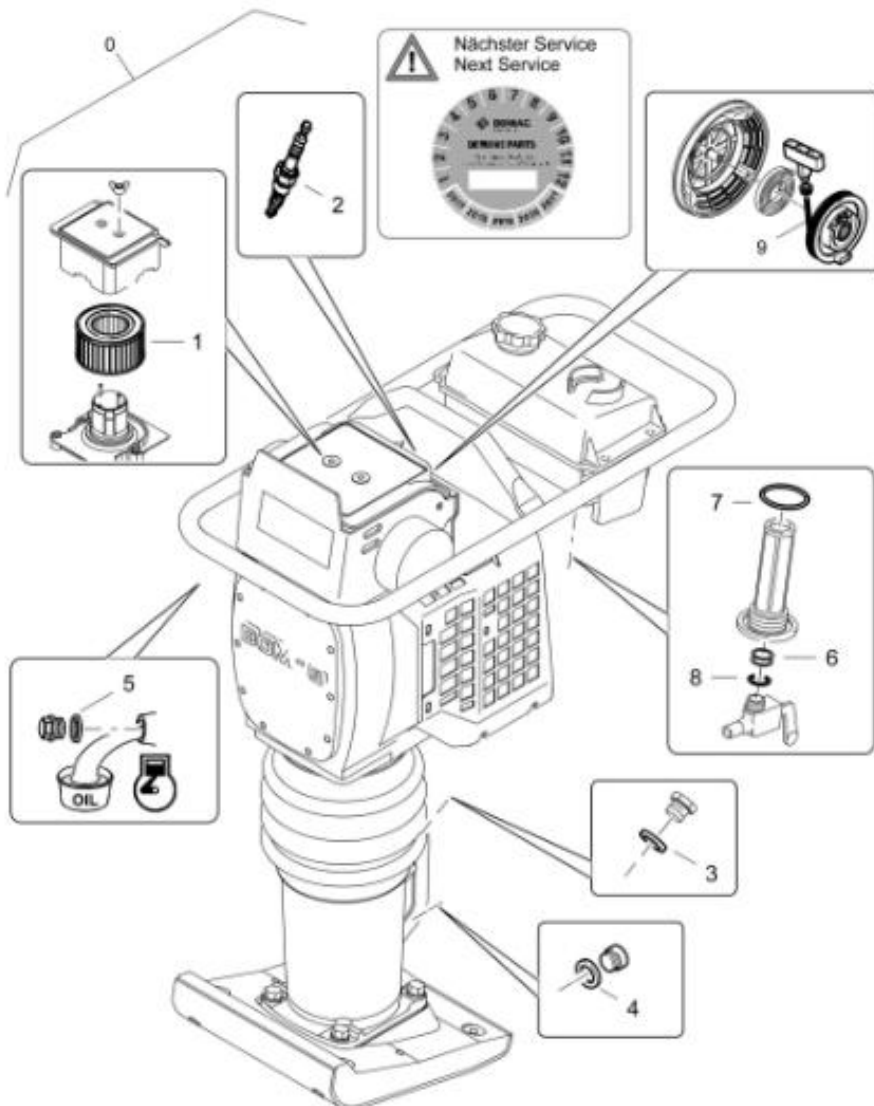

## Stamper / Tamper

BT 60-4

BT 65-4

775 540 51

<b>194.08</b>	S/N 10100000001 ▶
	SW10-Service kit SW10-Service Kit SW10-Kit de service
Page Seite <b>1 / 1</b>	
 <b>BOMAG</b> PART GROUP	77554051_001_00

S/N 101000000001 ▶		<b>194.08</b>
SW10-Service kit SW10-Service Kit SW10-Kit de service		
77554051 1001 1		Page 1 / 1 Seite 1 / 1
		

Pos.	Part no.	Qty.	Description	Benennung	Designation
Pos.	Teilnr.	Menge			
Pos.	No,pièce	Qte.			
0	77554051	1	SW10-Service kit	SW10-Service Kit	SW10-Kit de service
1	05727224	1	Filter element,air	Filtereinsatz,Luftfilter	Élément filtre à air
2	05748175	1	Spark plug	Zündkerze	Bougie
3	09331746	1	Sealing ring	Dichtring	Bague d'étanchéité
4	09331128	1	Sealing ring	Dichtring	Bague d'étanchéité
5	05747129	1	Gasket	Dichtung	Joint
6	05520153	2	Shim	Paßscheibe	Disque d'ajustage
7	06220389	1	Loop ring	Runddichtring	Joint torique
8	09333123	1	Sealing ring	Dichtring	Bague d'étanchéité
9	05748546	1	Starter rope	Starterseil	Cordon de lanceur