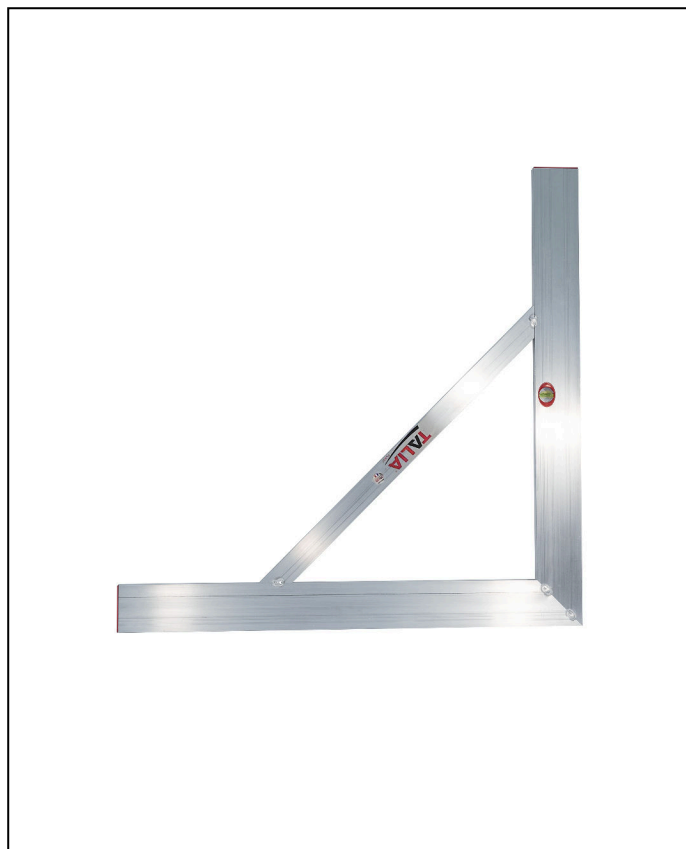

# TALIA®

PLAST

## Équerre aluminium soudée isocèle à niveau 100 x 100 cm section 100 x 18 mm

### DESCRIPTION

Section 100 x 18 mm. Équerre équilibrée avec une excellente prise en main pour équerrage et niveau. Fiole ronde. Équerre en profilé aluminium entièrement soudé (livrée avec embout plastique). Soudures sans débord. Précision 1 mm/m.