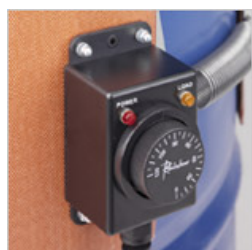

GALERIE D'IMAGES

CEINTURE CHAUFFANTE SOUPLE 1000W POUR FÛT 200L

UGS : 07794030

Permet de réchauffer le fût pour rendre la graisse ou l'huile plus fluide. Peut aussi être utilisée avec des fûts de solvants nécessitant de chauffer pour mieux dégraisser.

Ceinture chauffante souple pour fut métal 200L

Voltage: 230V

Puissance: 1000W

Thermostat ajustable 20°/120°C

Isolation en silicone

Câble d'alimentation de 1,5m.

Dimensions L :1700 H:115 mm

Possibilité de mettre plusieurs ceintures sur un même fût.

INFORMATIONS COMPLÉMENTAIRES

Adaptable pour Fût 180/220 kg

Alimentation (volts) 230 V

Puissance 1000 W

Dimensions en cm (L x l x h) 166 x 13 x 5

Gamme tarifaire Equipements d'atelier

Poids (kg) 1.1000

Unité d'emballage 1