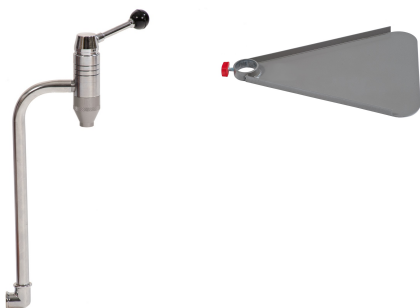

GALERIE D'IMAGES

BAR À HUILE POUR FÛT 200 L

UGS : 07786300

Système se fixant directement sur les pompes standards ALGI et permettant de se servir de la pompe comme d'un bar à huile.

Comprend un robinet et un support pour pichet ou broc.
Ne comprend pas la pompe

INFORMATIONS COMPLÉMENTAIRES

Adaptable pour Fût 200 l

Gamme tarifaire Equipements d'atelier

Garantie 1 an

Gencode 3284660411032

Type de fluide Huile

Unité d'emballage 1

Poids (kg) 0.7000