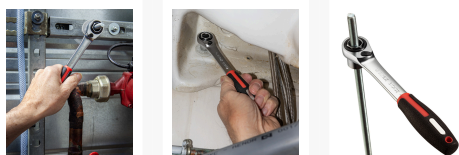

3104 : Plombi'Box® - Coffret 51 pièces - clé écrou robinet, douilles traversantes, embouts 1/4"

Les + produit :

La Plombi'Box® : 51 outils spécial plomberie enfin réunis.
Clé spéciale écrou de robinet.
Accès facile aux écrous sur longues tiges filetées.
Travail rapide et précis sur tout type de vis.
Coffret pratique et résistant.

Description

Clé spéciale écrou de robinet : son faible encombrement permet d'accéder facilement aux écrous de robinet sous les lavabos. Son corps creux permet de ne pas être gêné par les tiges filetées. Dimension 13 mm sur la clé + 6 douilles (9, 10, 11, 12, 14 et 17 mm).

Cliquet 72 dents, faible angle de reprise de 5°, précis et résistant.
Inversion de sens par levier.

Une rallonge 75 mm pour les accès difficiles. 13 douilles traversantes (10 à 19, 21, 22, 24 mm) qui s'assemblent directement dans la tête du cliquet = ensemble très compact. Idéal pour les écrous sur longue tige filetée : écrous de fixation de chauffe-eau, lavabo, bâti support de WC, climatisation, rails Müpro, collier de sprinkler, ...

Porte-embout magnétique à verrouillage. Pratique : la vis est aimantée sur l'embout de vissage. Le verrouillage évite la chute accidentelle de l'embout. Vissage rapide avec une perceuse-visseuse.
Poignée tournevis avec manche plastique bi-matière pour un confort optimum.

26 embouts à code couleur pour toutes les empreintes de vis. Phillips® : PH1-2-3 ; Posidriv® : PZ1-2-3 ; Fente : 3,5-4,5-6,5-8 mm ; 6 pans : 2-2,5-3-4-5-6-7-8 mm ; Torx : TX9-10-15-20-25-27-30-40.
Identification rapide des embouts grâce au code couleur.