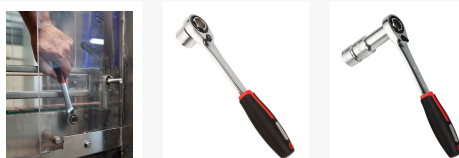

3104 : Plombi'Box® - Coffret 51 pièces - clé écrou robinet, douilles traversantes, embouts 1/4"

Les + produit :

La Plombi'Box® : 51 outils spécial plomberie enfin réunis.
Clé spéciale écrou de robinet.
Accès facile aux écrous sur longues tiges filetées.
Travail rapide et précis sur tout type de vis.
Coffret pratique et résistant.

Description

Clé spéciale écrou de robinet : son faible encombrement permet d'accéder facilement aux écrous de robinet sous les lavabos. Son corps creux permet de ne pas être gêné par les tiges filetées. Dimension 13 mm sur la clé + 6 douilles (9, 10, 11, 12, 14 et 17 mm).

Cliquet 72 dents, faible angle de reprise de 5°, précis et résistant.
Inversion de sens par levier.

Une rallonge 75 mm pour les accès difficiles. 13 douilles traversantes (10 à 19, 21, 22, 24 mm) qui s'assemblent directement dans la tête du cliquet = ensemble très compact. Idéal pour les écrous sur longue tige filetée : écrous de fixation de chauffe-eau, lavabo, bâti support de WC, climatisation, rails Müpro, collier de sprinkler, ...

Porte-embout magnétique à verrouillage. Pratique : la vis est aimantée sur l'embout de vissage. Le verrouillage évite la chute accidentelle de l'embout. Vissage rapide avec une perceuse-visseuse.
Poignée tournevis avec manche plastique bi-matière pour un confort optimum.

26 embouts à code couleur pour toutes les empreintes de vis. Phillips® : PH1-2-3 ; Posidriv® : PZ1-2-3 ; Fente : 3,5-4,5-6,5-8 mm ; 6 pans : 2-2,5-3-4-5-6-7-8 mm ; Torx : TX9-10-15-20-25-27-30-40.
Identification rapide des embouts grâce au code couleur.