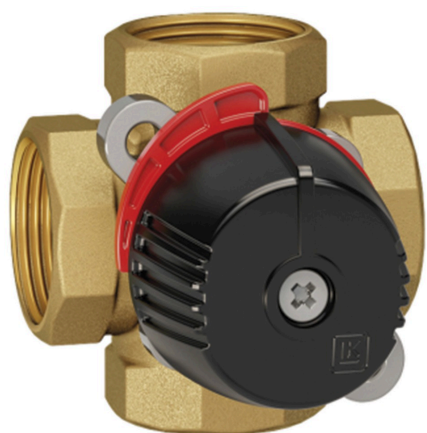

2950 : Kit vanne 4 voies

Description

Vanne d'inversion de flux pour le désembouage avec Virafal.

Permet un désembouage plus efficace dans les deux sens de circulation sans manipulation des flexibles.

Connexions 3/4" femelles.

Plus d'informations

Livré avec

3 raccords M/M 3/4" et 1 raccord M/F 3/4"

Références

Ref	Dimensions mm	kg
295060	110 x 110 x 90	0,685