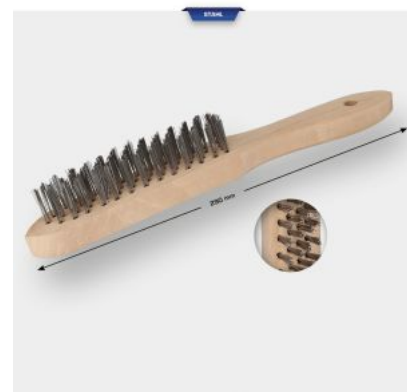

## BROSSE MÉTALLIQUE ACIER À 4 RANGÉES, L. 290MM

RÉFÉRENCE : **BT706002** EAN : **4042146813089**

- À 4 rangées

La brosse métallique BRILLIANT TOOLS BT706002 avec bordure en fil d'acier lisse et poignée en bois à 4 rangées peut être utilisée de manière universelle pour dérouiller, éliminer des couches de peinture, nettoyer et traiter des soudures.

Code EAN 4042146813089

Longueur totale L en mm 290,0 mm

Matière Acier

Poids 120 g