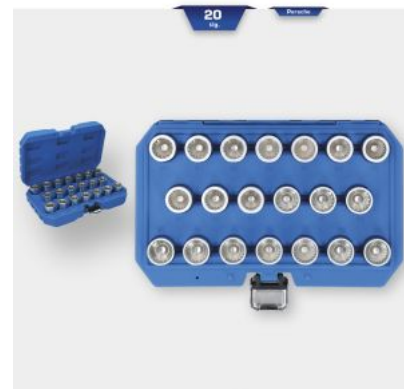

COFFRET DE DÉMONTAGE D'ÉCROUS ANTIVOLS POUR PORSCHE, 21 PCS

RÉFÉRENCE : **BT691330** EAN : **4042146813300**

- Gamme de 20 pcs

La gamme de systèmes antivol BRILLIANT TOOLS BT691330 pour **Porsche** compte 20 clés de desserrage essentielles pour ouvrir les systèmes antivol de roues sans dommage dans les ateliers. Avec les profils ABC-50, ABC-51, ABC-52, ABC-53, ABC-54, ABC-55, ABC-56, ABC-57, ABC-58, ABC-59, ABC-60, ABC-61, ABC-62, ABC-63, ABC-64, ABC-65, ABC-66, ABC-67, ABC-68 et ABC-69, elle est adaptée pour les modèles **Porsche** et **VW Touareg**.

Code EAN	4042146813300
Utilisation (marque)	Porsche
Pièces dans le set	20 pièces
Poids	2,51 kg