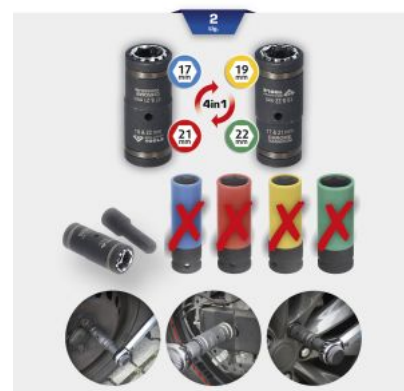

JEU DE DOUILLES À CHOCS 4 EN 1, 17-21MM, 19-22MM, 2 PCS

RÉFÉRENCE : **BT691011** EAN : **4042146844823**

- Jeu de 2 pcs
- 4 tailles dans une douille
- Entraînement carré 1/2"

Le jeu de douilles à chocs 4-en-1 BRILLIANT TOOLS BT691011 compte 4 tailles dans une douille. La petite taille de clé à ressort se glisse par l'arrière lorsque vous avez besoin de la grande taille de clé. Le carré d'entraînement se situe au centre de la douille. Il est actionné avec la rallonge. C'est très pratique !

Code EAN	4042146844823
Pièces dans le set	2 pièces
Poids	400 g