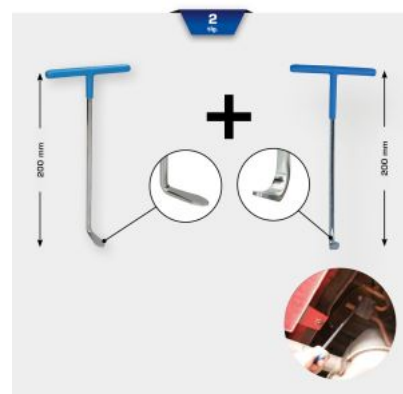

JEU DE CROCHETS POUR SILENT-BLOCS D'ÉCHAPPEMENT, 2 PCS

RÉFÉRENCE : **BT601050** EAN : **4042146780756**

- Jeu de 2 pcs
- Convient pour le montage et le démontage des Silentbloc au niveau des systèmes d'échappement
- Par exemple, pour **Audi, Seat, VW, Ford, Mercedes, Opel** et de nombreux véhicules japonais

Le jeu de crochets de traction d'échappement BRILLIANT TOOLS BT601050 vous permet de monter et de démonter rapidement et très facilement les Silentbloc au niveau des systèmes d'échappement. Et ce, avec une dépense d'énergie minimale. Le risque de blessure par glissement est pour ainsi dire inexistant.

Code EAN	4042146780756
Longueur totale en mm	200,0 mm
Pièces dans le set	2 pièces
Poids	206 g