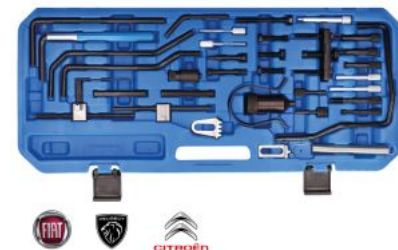

JEU D'OUTILS DE CALAGE POUR PSA, 36 PCS

RÉFÉRENCE : BT592250

EAN : 4042146780558

Code EAN	4042146780558
Utilisation (marque)	Citroen, Fiat, Peugeot, Toyota
Pièces dans le set	36 pièces
Poids	3,33 kg
Code moteur Audi	CDZ
Code moteur Chevrolet	LFW
Code moteur Chevrolet	LFX
Code moteur Daihatsu	B4A
Code moteur Fiat	4HX (DW12TED4)
Code moteur Fiat	D8B
Code moteur Fiat	D9B
Code moteur Fiat	DHX
Code moteur Fiat	DJY
Code moteur Fiat	P8C
Code moteur Fiat	RFN (EW10J4)
Code moteur Fiat	RFV
Code moteur Fiat	RFW
Code moteur Fiat	RHW (DW10ATED4)