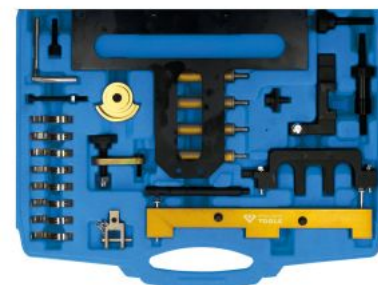

JEU D'OUTILS DE CALAGE POUR MOTEURS À ESSENCE BMW, 27 PCS

RÉFÉRENCE : **BT592100** EAN : **4042146779651**

- Pour par ex. le montage et le démontage des arbres à cames
- Contrôle et réglage des distributions des moteurs

Pour les modèles :

BMW 1, 3, 5, X3, Z4 (séries E87-46-60-85-83-90-91)

Codes moteurs :

N42, N46, B18/-A, B20/-A/-B

Composition :

Attaches pour levier intermédiaire, à utiliser d'après le numéro OEM 119310
 Support de pont de palier, à utiliser d'après le numéro OEM 119320
 Vis de réglage, à utiliser d'après le numéro OEM 119302
 Support d'arbre excentrique à utiliser d'après le numéro OEM 119301
 Outil de blocage d'arbre à cames à utiliser d'après le numéro OEM 119290
 Outil de blocage d'arbre à cames (admission) à utiliser d'après le numéro OEM 119302
 Outil de serrage, à utiliser d'après le numéro OEM 119340
 Support de ressort de torsion, à utiliser d'après le numéro OEM 119390
 Outil émetteur d'arbre à cames, à utiliser d'après le numéro OEM 119350
 Vis de fixation, à utiliser d'après le numéro OEM 119390
 Clé rotative d'arbre à cames, à utiliser d'après le numéro OEM 119270
 Broche de vilebrequin (droite), à utiliser d'après le numéro OEM 112300
 Boulons de montage 3x, à utiliser d'après le numéro OEM 119320
 Vis de fixation, à utiliser d'après le numéro OEM 119290
 Outil de blocage d'arbre à cames à utiliser d'après le numéro OEM 119290
 Broche de vilebrequin (coudée), à utiliser d'après le numéro OEM 119190
 Boulon de montage, à utiliser d'après le numéro OEM 119320
 Règle à arbre d'équilibrage, à utiliser d'après le numéro OEM 119330

Code EAN	4042146779651
Utilisation (marque)	BMW
Pièces dans le set	27 pièces
Poids	6,07 kg
Code moteur BMW	N42 B18 A
Code moteur BMW	N42 B20
Code moteur BMW	N42 B20 A
Code moteur BMW	N42 B20 B
Code moteur BMW	N42 B20 BZ