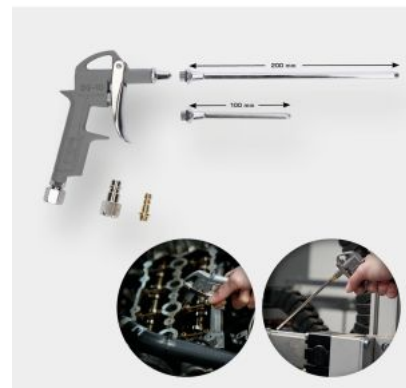

SOUFFLETTE AVEC 3 BUSES

RÉFÉRENCE : **BT161103** EAN : **4042146861134**

- Modèle extra léger
- Livré avec 3 buses de 25 mm, 10 cm, 20 cm
- Livré avec un raccord de tuyau de 6 mm comprenant un écrou d'accouplement
- Livré avec un raccord rapide 1/4"

Le pistolet pneumatique de soufflage BRILLIANT TOOLS BT161103 est fourni avec 3 buses, de longueurs 25 mm, 10 cm et 20 cm pour atteindre facilement les emplacements les plus étroits. Pesant seulement 130 g, ce modèle est particulièrement maniable et permet de travailler confortablement. Le pistolet pneumatique de soufflage est équipé d'un raccord rapide standard de 1/4" ainsi que d'un raccord de tuyau de 6 mm, qui est fixé au pistolet de soufflage par un écrou d'accouplement.

Données techniques :

Matériau : Fonte d'aluminium
Raccord : raccord rapide 1/4"
Longueur : 14,5 cm
Poids : 130 g
Buses : 25 mm - 10 cm - 20 cm

Code EAN	4042146861134
Diamètre minimum du tuyau	6
Filetage de raccord	1/4"PT
Pièces dans le set	5 pièces
Poids	130 g