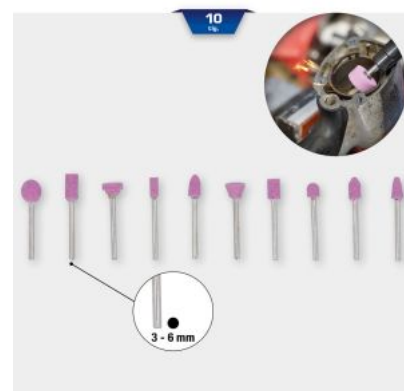

## JEU DE FRAISES POUR MEULEUSE STYLO, 10 PCS

RÉFÉRENCE : **BT160711** EAN : **4042146870976**

- Jeu de 10 pièces
- À utiliser avec une meuleuse stylo ou axiale pneumatique avec mandrin de 3 mm ou 6 mm
- Pour poncer, polir, fraiser et ébavurer
- Grain abrasif de qualité pour un travail sûr et efficace en mode mécanique

Le jeu de stylos de meulage BRILLIANT TOOLS BT160711 permet de poncer, de polir, de fraiser et d'ébavurer vos pièces de manière professionnelle. Il vous permet de former avec précision des détails aux extrémités des tubes ou sur les bords métalliques. Le jeu comprend différents stylos de meulage avec embout de 3 mm ou 6 mm utilisables dans une meuleuse stylo ou axiale.

#### Embout de 3 mm :

1x meule sphérique Ø 12 mm  
1x meule à cône arrondi Ø 12 mm  
1x meule conique : Ø 12, Ø 13 mm  
1x meule cylindrique : Ø 12 mm

#### Embout de 6 mm :

1x meule sphérique Ø 22 mm  
1x meule à cône arrondi Ø 13 mm  
1x meule conique : Ø 24 mm  
1x meule cylindrique : Ø 24 mm  
1x meule à cône plat : Ø 19 mm

**Code EAN** 4042146870976