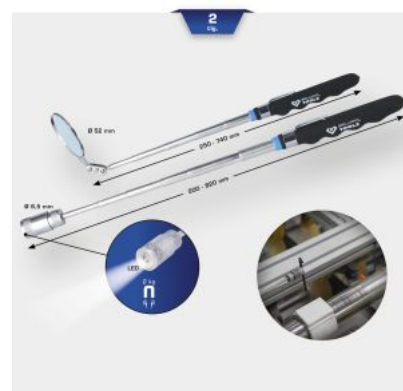

JEU DE MIROIR ET AIMANT TÉLESCOPIQUES, 2PCS

RÉFÉRENCE : **BT115905** EAN : **4042146863725**

- Jeu de 2 pièces
- Capacité de charge jusqu'à 2 kg
- Miroir pivotant à 360°
- Avec fonction télescopique

Le jeu de miroirs télescopiques et d'aimants BRILLIANT TOOLS BT115905 se distingue particulièrement par un aimant puissant, qui est parfaitement adapté pour ramasser des objets tombés tels que des écrous ou boulons. La tige télescopique peut être allongée jusqu'à 62 cm. L'aimant peut ramasser des pièces d'un poids jusqu'à 2 kg. Inclinez et faites pivoter le miroir du télescope comme vous le souhaitez, grâce à la double articulation flexible. Même avec des goulets d'étranglement tortueux, vous conservez une vue d'ensemble ! Ainsi, rien ne vous est dissimulé lorsque vous travaillez, réparez ou cherchez.

Attribut de fonction 1	Télescopique
Code EAN	4042146863725
Poids maximum transportable en kg	2 kg
Pièces dans le set	2 pièces
Poids	180 g