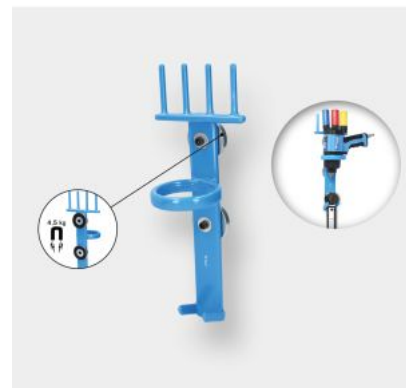

SUPPORT MAGNÉTIQUE POUR CLÉS À CHOCS

RÉFÉRENCE : **BT115902** EAN : **4042146845035**

- Support mural pour outils à air comprimé
- Magnétique 4,5 kg

Le support magnétique BRILLIANT TOOLS pour tournevis à percussion BT115902 est le complément idéal pour votre outil à air comprimé. À l'aide d'un support mural magnétique (capacité de charge jusqu'à 4,5 kg), votre outil à air comprimé est bien rangé et est disponible à tout moment à portée de main.

Charge maximale en kg (VIDER) 4,5 kg

Code EAN 4042146845035

Poids 1,10 kg