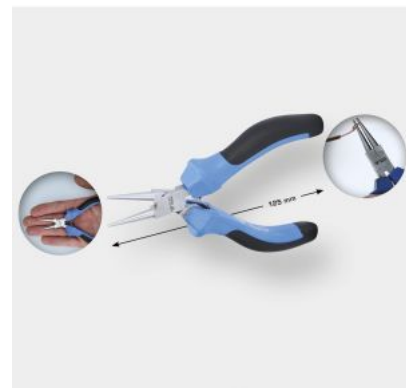

## PINCE ÉLECTRONIQUE À BEC LONG ROND LISSE, L.125MM

RÉFÉRENCE : **BT067608** EAN : **4042146870495**

- Isolée
- Adaptée pour du fil acier
- Bec extra-long
- Taillant durci par induction
- Ouverture automatique à double ressort
- Avec poignée bi-composant

La pince à bec effilé pour mécanique de précision BRILLIANT TOOLS BT067608 est idéale pour les travaux de montage, de pliage et de réglage de précision. La tête de la pince extra-longue permet d'intervenir même dans les espaces restreints. La pince à bec effilé présente une longueur totale de 12,5 cm, est isolée électriquement et est dotée de profils de coupe de précision durcis par induction, également adaptés pour les fils. L'ouverture automatique à double ressort facilite le travail dans la durée. La poignée bi-composant tient bien dans la main, offrant ainsi une transmission précise de la force.

Code EAN	4042146870495
Longueur totale L en mm	125,0 mm
Poids	100 g