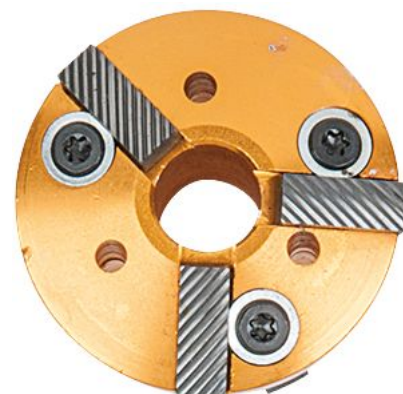

FRAISE DOUBLE, 45°+75°, 52-65 MM

RÉFÉRENCE : 150.3577

EAN : 4042146610787

Code EAN

4042146610787

Diamètre en mm

52-65 mm

Matière

Acier spécial

Poids

150 g